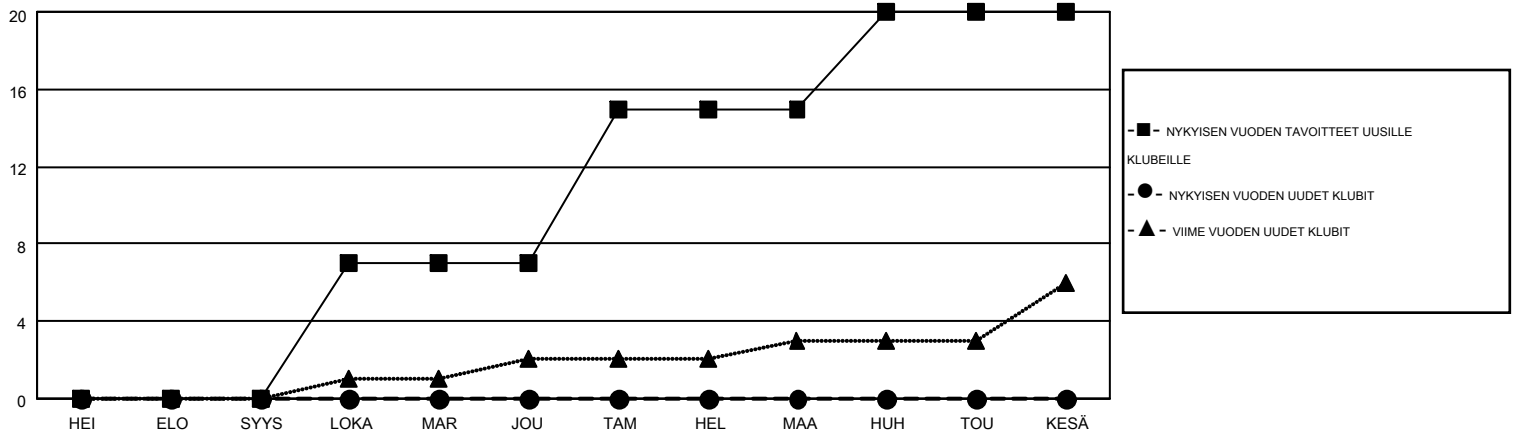

MONTHLY MEMBERSHIP PROGRESS REPORT

Results as of: 8/31/2015

Multiple District 107

LOCATION: FINLAND

GMT: KENNETH PERSSON

GMT VAALIPIIRI 4

Klubit					jäsentä				
TULOKSET 2015-2016					TULOKSET 2015-2016				
NELJÄNNES	UUDEN KLUBIN TAVOITE	UUDET KLUBIT	LOPETETUT KLUBIT	NETTOKASVU/-MENETYS	NELJÄNNES	UUDEN JÄSENEEN TAVOITE	LISÄTYT PERUSTA AJAJÄ SENET JA UUDET JÄSENET	ERONNEET JÄSENET	NETTOKASVU/-MENETYS
HEI/ELO/SYYS	0	0	0	0	HEI/ELO/SYYS	-119	38	178	-140
LOKA/MAR/JOU	7	0	0	0	LOKA/MAR/JOU	299	0	0	0
TAM/HEL/MAA	8	0	0	0	TAM/HEL/MAA	385	0	0	0
HUH/TOU/KESÄ	5	0	0	0	HUH/TOU/KESÄ	82	0	0	0

TAVOITTEET JA UUDET KLUBIT, KUMULATIIVINEN

TAVOITTEET JA JÄSENET, KUMULATIIVINEN

LAKKAUTETUT KLUBIT: 0 EROTETUT JÄSENET KUOLLUT 25 KLUBI LAKKAUTETTU 0 MUUT 153 YHTEENSÄ 178	27 CLUBS OF 930 LISÄNNY YHDEN TAI USEAMMAN UUTTA JÄSENTÄ KLIKKA TÄSTÄ LUKEAKSESI TERVEYSTARKASTUKSEN TULOKSET	SUKUPUOLIJAKAUMA MIES 19,802 (81.11%) NAINEN 4,613 (18.89%) PERHEYKSIKÖN JÄSENET 316 PERHEEN PÄÄJÄSEN 158 EI-PÄÄJÄSEN KOTITALOUDESSA 158
--	---	---