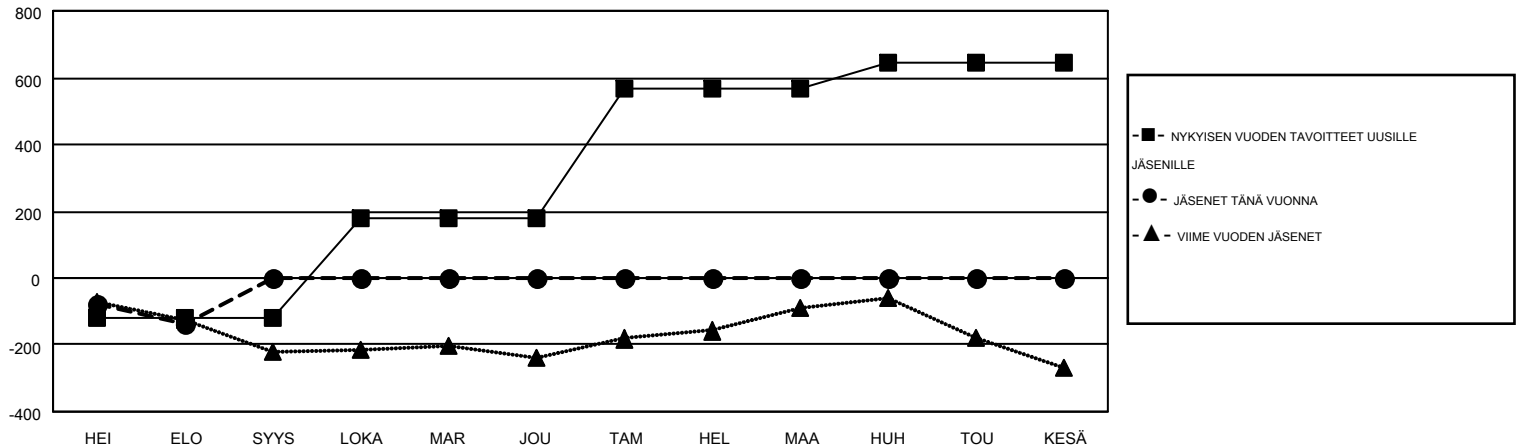

MONTHLY MEMBERSHIP PROGRESS REPORT

Results as of: 8/31/2015

Multiple District 107

LOCATION: FINLAND

GMT: KENNETH PERSSON

GMT VAALIPIIRI 4

Klubit					jäsentä				
TULOKSET 2015-2016					TULOKSET 2015-2016				
NELJÄNNES	UUDEN KLUBIN TAVOITE	UUDET KLUBIT	LOPETETUT KLUBIT	NETTOKASVU/-MENETYS	NELJÄNNES	UUDEN JÄSENEEN TAVOITE	LISÄTYT PERUSTA AJAJÄ SENET JA UUDET JÄSENET	ERONNEET JÄSENET	NETTOKASVU/-MENETYS
HEI/ELO/SYYS	0	0	0	0	HEI/ELO/SYYS	-119	38	178	-140
LOKA/MAR/JOU	7	0	0	0	LOKA/MAR/JOU	299	0	0	0
TAM/HEL/MAA	8	0	0	0	TAM/HEL/MAA	385	0	0	0
HUH/TOU/KESÄ	5	0	0	0	HUH/TOU/KESÄ	82	0	0	0

TAVOITTEET JA UUDET KLUBIT, KUMULATIIVINEN

TAVOITTEET JA JÄSENET, KUMULATIIVINEN

LAKKAUTETUT KLUBIT: 0 EROTETUT JÄSENET KUOLLUT 25 KLUBI LAKKAUTETTU 0 MUUT 153 YHTEENSÄ 178	27 CLUBS OF 930 LISÄNNY YHDEN TAI USEAMMAN UUTTA JÄSENTÄ KLIKKA TÄSTÄ LUKEAKSESI TERVEYSTARKASTUKSEN TULOKSET	SUKUPUOLIJAKAUMA MIES 19,802 (81.11%) NAINEN 4,613 (18.89%) PERHEYKSIKÖN JÄSENET 316 PERHEEN PÄÄJÄSEN 158 EI-PÄÄJÄSEN KOTITALOUDESSA 158
--	---	---